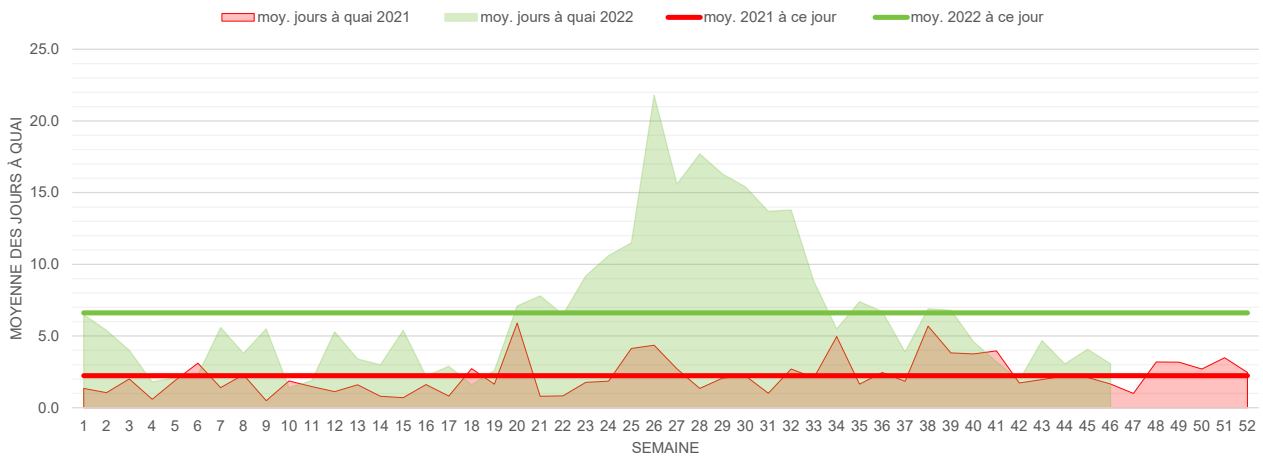

Délai d'entreposage au terminal PSA Atlantic Hub 2021-22 (jours à quai)

Actuellement en 2022 (semaine 46): 5.9 jour

Moy. 2022 à ce jour : 6.9 jour

Moy. en 2021 : 5.4 jour

Délai d'entreposage au terminal PSA Fairview Cove 2021-22 (jours à quai)

Actuellement en 2022 (semaine 46): 3.1 jour

Moy. 2022 à ce jour : 6.6 jour

Moy. en 2021 : 2.2 jour